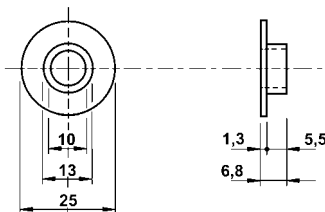

ID 10.00, OD 13.00, Length 9.00

Pkg. 100

610054 Bushing