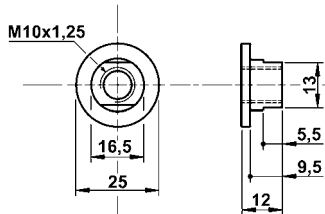

For French Alternators - Steel Bushings

Pkg. 100

610050 Bushing

ID 10.00, OD 13.00, Length 5.50

Pkg. 100

610052 Bushing

ID 16.50, OD 25.00, OD/ collar 25.00, Length 12.00, Height/ collar 2.50

Pkg. 100