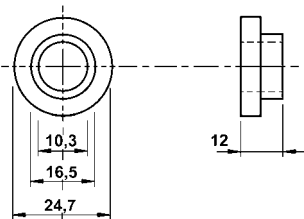

ID 10.00, OD 25.00, OD/ collar 25.00, Length 6.80, Height/ collar 1.30

Pkg. 100

610060 Steel bush