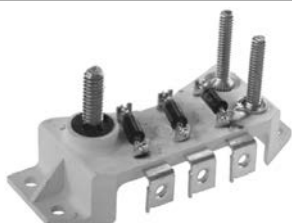

Diode Trios

Pkg. 5

131899 Diode Trio

Replacing: 101-94, 101-73, 101-130, 101-100
Servicing: 8AL2010K, 8AL2011F, 8AL2012F, 8AL2046FA, 8AL2051F, 8AL2052K, 8AL2053L, 8AL2055F, 8AL2055FA, 8AL2056K, 8AL2059K
B+ terminal 10-24x1 1/2".

133068 Diode Trio

Replacing: 101-87, 101-184, 101-144
Servicing: 8LHC2004Z, 8SB2001R, 8SB2003W, 8SB3002R, 8SC2001R, 8SC2004Z, 8SC2007ZR, 8SC3002U, 8SC3003U, 8SC3005V, 8SC3008U
OD 17.45
B+ terminal 10-24x23/32".

133381 Diode Trio

Replacing: 101-206
Servicing: 8EA2001FA, 8EA2002FA, 8EA-2003FA, 8EA2003FB, 8EA2004FA, 8EA2005KA, 8EA2006KA, 8EA2007KA, 8EA2008KA, 8EA2009KA, 8EA2010KA
ID/ mount. hole 4.60, OD 90.25,
Dist./ mount. holes 80.55, No./ diodes 3
B+ terminal 10-24 & 1/4" UNF.

Bearings

Needle Bearings

141019 Inner Race

Replacing: 111-74
Servicing: 8HDB3004U, 8LHB2001Z, 8LH-B2002V, 8LHB2003U, 8LHC2004Z, 8LHC2010Z, 8SB2001R, 8SB2003W, 8SB3002R, 8SC2001R, 8SC2004Z
ID 20.00, OD 27.00, Height 37.00
Used w/ roller bearing: HC-CARGO 140490.