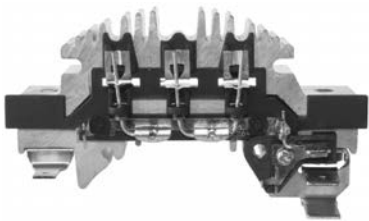

131566 Rectifier

Replacing: 501-092, 501-089, 501-030, 2522148

Servicing: 9AR2759K, 9AR2759K01, 9AR2759K02, 9AR2765, 9AR2784K, 9AR2785, 9AR2785K, 9AR2845, 9AR2846, 9AR2846K, 9AR2970G, 9ar2970K

35 Amp/ diode, OD 101.00, Mount. dist. 53.00, No./ diodes 6, Capacitor w/o