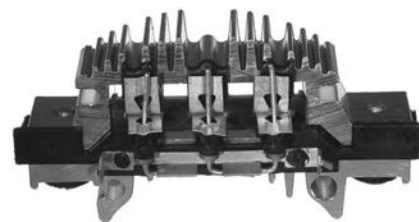

131698 Rectifier

Replacing: 16.905.981, 16.905.947,
16.905.851, 16.905.742, 16.905.667,
16.905.561, 16.905.513

Servicing: 11.201.050, 11.201.060,
11.201.093, 11.201.098, 11.201.112,
11.201.117, 11.201.203, 11.201.204,
11.201.205, 11.201.207

35 Amp/ diode, B+/ threaded M6,
OD 100.00, Mount. dist. 53.00,
No./ diodes 6