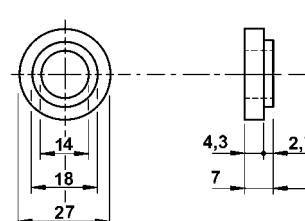

Replacing: 2541778, a14n196m

ID 16.00, OD 27.00, OD/ collar 27.00, Length 6.00, Height/ collar 4.50

Pkg. 100

610058 Rubber Bushing