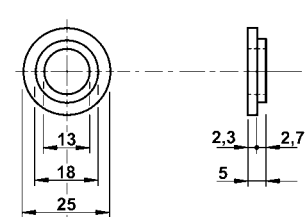

ID 14.00, OD 27.00, OD/ collar 27.00, Length 7.00, Height/ collar 4.30

Pkg. 100

610059 Rubber Bushing

ID 13.00, OD 25.00, Length 5.00, Height/ collar 2.30