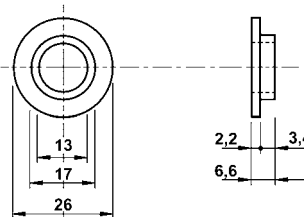

ID 10.20, OD 16.50, OD/ collar 24.70, Length 12.00, Height/ collar 2.20

Pkg. 100

610188 Bushing

ID 12.00, OD 25.00, OD/ collar 25.00, Length 7.00

Rubber Bushings

Pkg. 100

610055 Rubber Bushing

ID 13.00, OD 26.00, OD/ collar 26.00, Length 6.60, Height/ collar 2.20