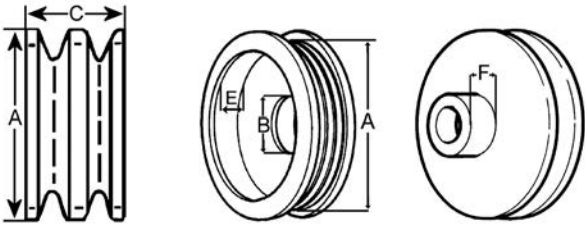

Single

Bore (B)	OD (A)	Width (C)	Depth (E)	Back (F)	HC-CARGO
17.00	65.30	22.20	6.20	3.40	230535

BELT TYPE A=9.5

Bore (B)	OD (A)	Width (C)	Depth (E)	Back (F)	HC-CARGO
15.00	62.10				139947
15.00	62.20	29.70	17.60	7.30	137682
15.00	63.10	20.55	18.10		139345
15.00	67.00	18.90	7.75	5.00	137689
15.00	67.50	18.50	16.50		610009
15.00	67.95	14.00	4.90		134712
15.00	68.60	21.80	20.00		131027
15.00	68.90	18.70	9.60	4.60	137658
15.00	70.05	26.30	10.90	10.00	133698
15.00	72.20	16.05	4.60		135594
15.00	72.65	21.85	18.90		610007
15.00	73.00	22.00	18.80		131204
15.00	75.90	17.70	13.80		134943
17.00	62.00	16.05	5.00		136676[#]
17.00	62.00	16.60	0.85	0.50	138339
17.00	62.10	13.10	5.90	0.10	230719
17.00	63.00	18.80	7.30	5.10	231675
17.00	64.10	31.80	15.50	1.00	135944
17.00	65.00	16.50	6.30		133936
17.00	67.00	13.60	5.80		136843
17.00	67.00	49.00	31.00	33.60	131200
17.00	68.00	16.10	4.30		230037
17.00	68.00	16.45	7.90	2.50	137369
17.00	68.45	21.05	17.00	0.60	131196
17.00	69.00	17.80	6.70		235294
17.00	69.30	29.00	20.00	0.30	232356
17.00	69.30	45.60	30.60	30.00	137250
17.00	70.40	12.80	4.30		233618
17.00	71.60	19.40	17.50		610005
17.00	71.90	19.00	5.40		230960
17.00	72.00	35.60	31.60	13.40	610008
17.00	72.65	21.85	19.20		131201
17.00	74.00	17.80	6.20	6.70	239351[#]
17.00	74.60	20.90	18.20		231375
17.00	74.95	16.25	11.00		137962
17.00	75.30	21.30	19.30		610003
17.00	75.60	33.80	16.50	11.20	232122[#]
17.00	76.25	21.00	19.40		131198
17.00	76.30	14.80	5.70	5.30	235447
17.00	81.50	21.50	19.50		610001
17.00	82.00	26.00	10.50	9.00	136955[#]
17.00	83.50	17.00	6.50		131048
17.00	83.60	21.50	19.30		131193
17.00	87.00	15.25		5.80	237424
17.00	89.00	21.30	10.70	5.10	234025
17.00	89.10	18.00	10.80		233865
17.00	90.00	21.00	5.50	3.00	236120
17.00	92.10	23.40		11.00	139864
17.00	93.50	20.00	8.00	1.10	235675
17.00	96.30	21.40	10.75	5.00	137650
20.00	96.05	18.15	9.10		136291[#]
15.00	104.15	37.60	9.60	7.65	136954[#]

BELT TYPE B=12.5