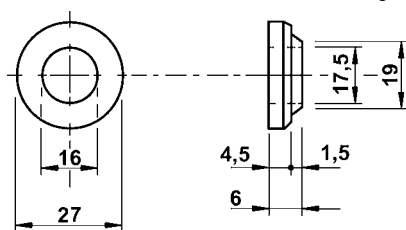

ID 15.00, OD 26.00, Length 4.50

Pkg. 100

610057 Rubber Bushing