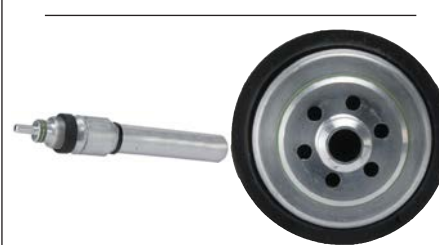

**NEW PRODUCT**  
[www.hc-cargo.com](http://www.hc-cargo.com)

**260307** Dryer  
 Replacing: A4518350147  
 Servicing: Smart (MCC)  
 A: 30.00 B: 248.00 mm

**260312** Dryer  
 Replacing: JRJ100270  
 Servicing: Rover  
 A: 64.00 B: 162.00 mm