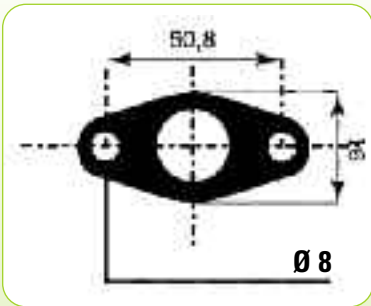

Pumps Profile Profil des pompes **Perfil de las bombas** Perfil das Bombas **Profilo delle pompe**
Pompprofiel **Pumpenprofil** Profil pompy **Форма насоса** Pompa profili **Προφίλ Αντλιών**

TECH.CODE

3003, 3031, 3039, 3042, 3213, 3732,
8041, 8109, 8217, 8219, 8227, 8228,
8229, 8238, 8239, 8312, 8313, 8413,
8415, 8440, 8442, 8443, 8450, 8625,
8626, 8627, 8729, 8736, 8738, 8739,
8754