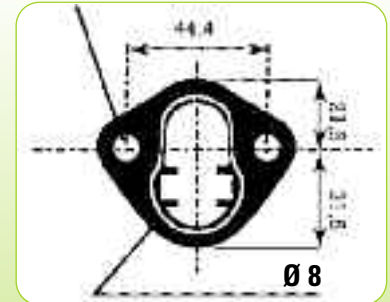

TECH.CODE

8247, 8249