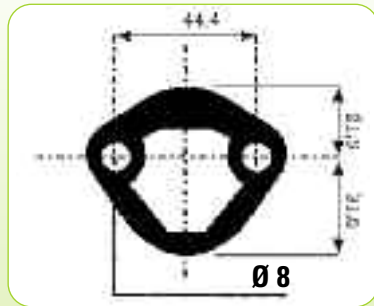

Pumps Profile Profil des pompes **Perfil de las bombas** Perfil das Bombas **Profilo delle pompe**
Pompprofiel **Pumpenprofil** Profil pompy **Форма насоса** Ρομπα profili **Προφίλ Αντλιών**

TECH.CODE

3017,3047, 3202, 3307, 3311, 8005, 8014, 8017, 8033, 8034, 8035, 8047, 8101, 8114, 8120, 8121, 8202, 8210, 8221, 8222, 8223, 8224, 8248, 8300, 8301, 8401, 8414, 8444, 8446, 8460, 8461, 8470, 8479, 8480, 8481, 8482, 8484, 8486, 8490, 8500, 8503, 8520, 8521, 8600, 8601, 8606, 8607, 8608, 8610, 8612, 8613, 8614, 8615, 8616, 8617, 8618, 8620, 8621, 8631, 8661, 8714, 8719, 8743, 8744, 8751