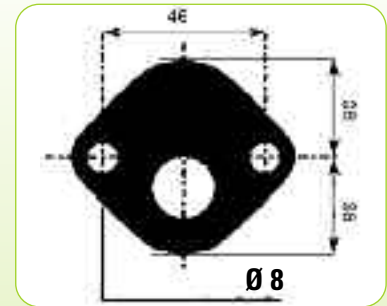

TECH.CODE

8811