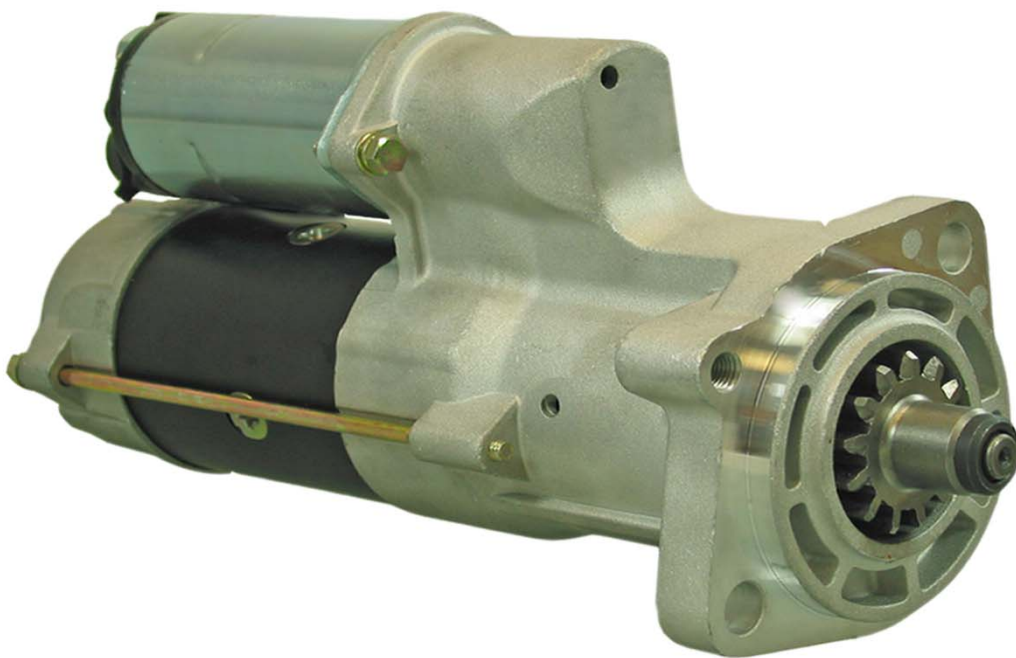

Catalogue

January 2014

phone +49 (0)5241 60058-0

sales@niermann-electric.com

fax +49 (0)5241 60058-58

Werner-von-Siemens-Str. 7a, 9 & 28
 33334 Guetersloh / Germany
 Tel.: +49 5241 600 58 0
 Fax.: +49 5241 600 58 58