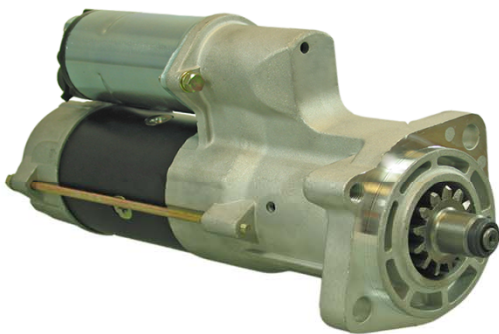

Werner-von-Siemens-Str. 7a, 9 & 28
33334 Guetersloh / Germany
Tel.: +49 5241 600 58 0
Fax.: +49 5241 600 58 58

www.niermann-electric.com
info@niermann-electric.com

Contact Germany

+49 5241 600 58 0
andre@niermann-electric.com

Andre Niermann
Managing Director

+49 5241 600 58 13
c.betz@niermann-electric.com

Christian Betz
Sales Manager

+49 5241 600 58 12
j.unal@niermann-electric.com

Jack Unal
International Sales

+ 49 5241 600 58 11
d.pitruzzella@niermann-electric.com

Daniele Pitruzzella
National Sales

+49 5241 600 58 30
l.redmer@niermann-electric.com

Linda Redmer
National Sales

Contact USA

+1 610 291 9860
d.haugen@niermann-electric.com

David Haugen
Global Sales

phone +49 (0)5241 60058-0

sales@niermann-electric.com

fax +49 (0)5241 60058-58