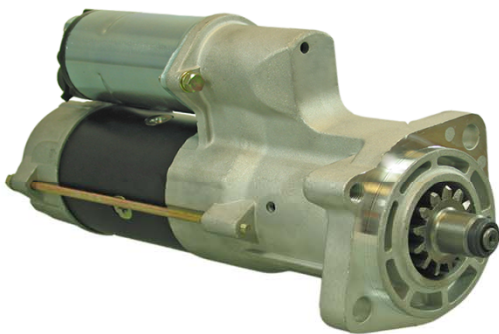

M9T84771AM

24V 7,0KW

Mitsubishi OE NEW

Werner-von-Siemens-Str. 7a, 9 & 28
 33334 Guetersloh / Germany
 Tel.: +49 5241 600 58 0
 Fax.: +49 5241 600 58 58

www.niermann-electric.com
info@niermann-electric.com