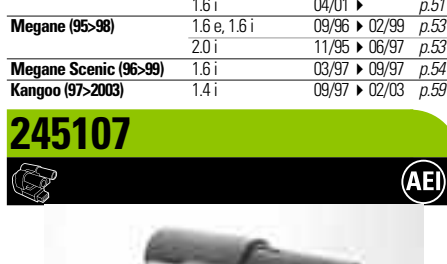

CROSSOE

DACIA	7700274008
NISSAN	2244800QAD
RENAULT	7700274008
	7700872834

RENAULT ...			
Clio II (98>2001)	1.4 i	03/98 ▶ 03/01	p.50
	1.6 i	03/98 ▶ 03/01	p.50
Clio II (2001->)	1.4 i	04/01 ▶	p.51
	1.6 i	04/01 ▶	p.51
Megane (95-98)	1.6 e	09/96 ▶ 02/99	p.53
	1.6 i	11/95 ▶ 06/97	p.53

DACIA	7700274008
NISSAN	2244800QAD
RENAULT	7700274008
	7700872834

RENAULT ...			
Clio II (98>2001)	1.4 i	03/98 ▶ 03/01	p.50
	1.6 i	03/98 ▶ 03/01	p.50
Clio II (2001->)	1.4 i	04/01 ▶	p.51
	1.6 i	04/01 ▶	p.51
Megane (95-98)	1.6 e	09/96 ▶ 02/99	p.53
	1.6 i	11/95 ▶ 06/97	p.53

DACIA	7700274008
NISSAN	2244800QAD
RENAULT	7700274008
	7700872834

245107 ...

RENAULT ...				
Megane (95-98)	2.0 i	11/95 ▶ 06/97	p.53	
	Megane Scenic (96>99)	1.6 i	03/97 ▶ 09/97	p.54
Kangoo (97>2003)	1.4 i	09/97 ▶ 02/03	p.59