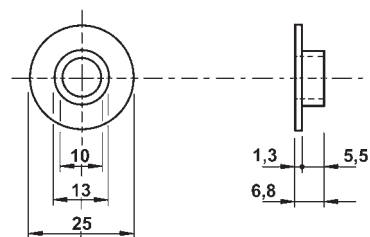

610054 Std pkg 100