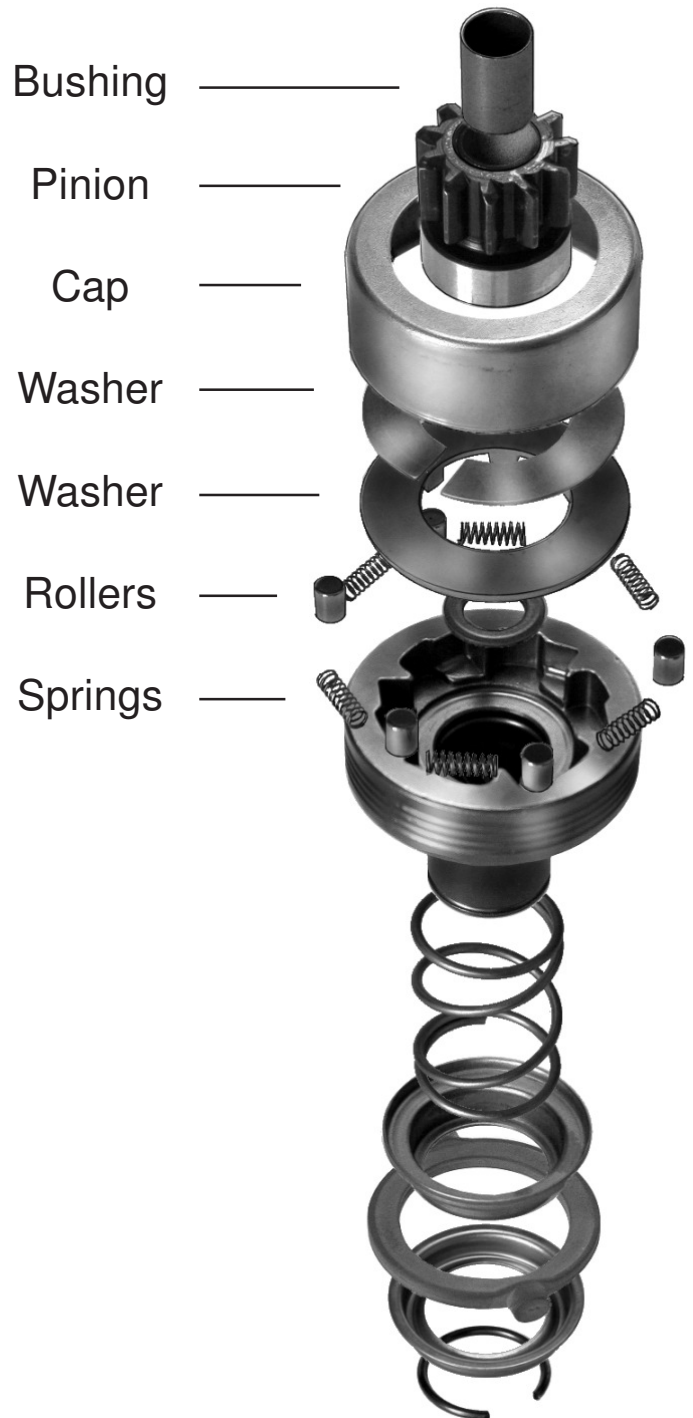

DRIVE-PARTS