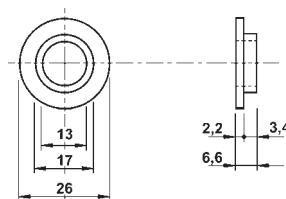

Rubber Bushings

610055 Std pkg 100