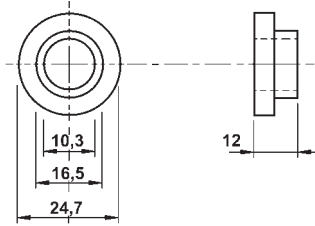

610060 Std pkg 100