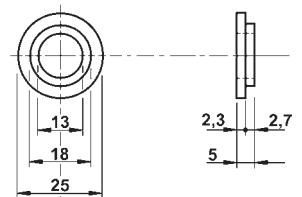

610059 Std pkg 100