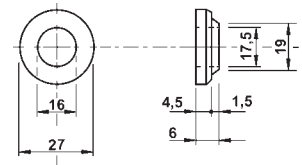

610057 Std pkg 100