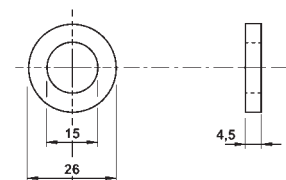

610056 Std pkg 100