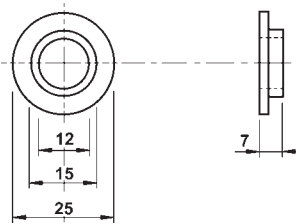

610188 Std pkg 100