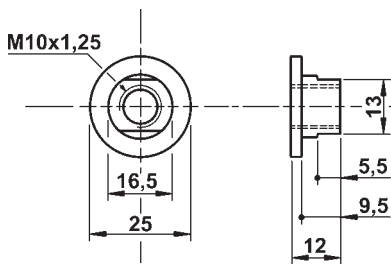

610052 Std pkg 100