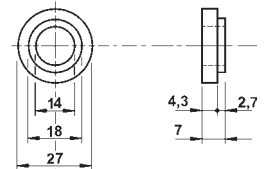

610058 Std pkg 100