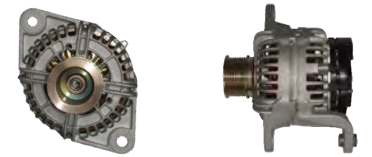

Volvo F4

Starter	35261420	12v / 3.0kW
OE Ref.	829527, 1541457	
Bosch	0001 367 049, 0986 012 780	

Volvo FH12

Alternator	860551	24v / 80A
OE Ref.	1096757/8, 3986428/9, 8112789/90, 8113259, 8144401, 8156816/7	
Bosch	6033GB3020, 6033GB3021, BX3926	
Alternator	860804 (Ch. A557642, B330019-)	24v / 110A
OE Ref.	20409228, 20466315, 20409240, 20849351, 8500626, 5010589555, 7420409228	
Bosch	0124 555 009, 0124 555 017, 0124 655 008/012, BX4629, BX4744	
Starter	860511	24v / 6.6kW
OE Ref.	1547049, 3095060, 3964839, 8113165, 85000186	
Bosch	0001 417 075, BX1809	
Starter	M105R3507SE	24v / 7.5kW
OE Ref.	1556967, 20430564, 3095060, 3964839, 8113165, 8113918, 85000087	
Mitsubishi	M009T61171	