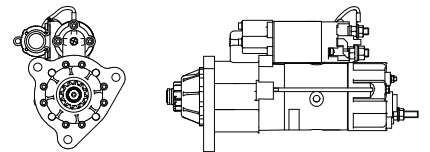

Volvo F4

Starter	35261420	12v / 3.0kW
OE Ref.	829527, 1541457	
Bosch	0001 367 049, 0986 012 780	

Volvo FH12

Alternator	860551	24v / 80A
OE Ref.	1096757/8, 3986428/9, 8112789/90, 8113259, 8144401, 8156816/7	
Bosch	6033GB3020, 6033GB3021, BX3926	
Alternator	860804 (Ch. A557642, B330019-)	24v / 110A
OE Ref.	20409228, 20466315, 20409240, 20849351, 8500626, 5010589555, 7420409228	
Bosch	0124 555 009, 0124 555 017, 0124 655 008/012, BX4629, BX4744	
Starter	860511	24v / 6.6kW
OE Ref.	1547049, 3095060, 3964839, 8113165, 85000186	
Bosch	0001 417 075, BX1809	
Starter	M105R3507SE	24v / 7.5kW
OE Ref.	1556967, 20430564, 3095060, 3964839, 8113165, 8113918, 85000087	
Mitsubishi	M009T61171	